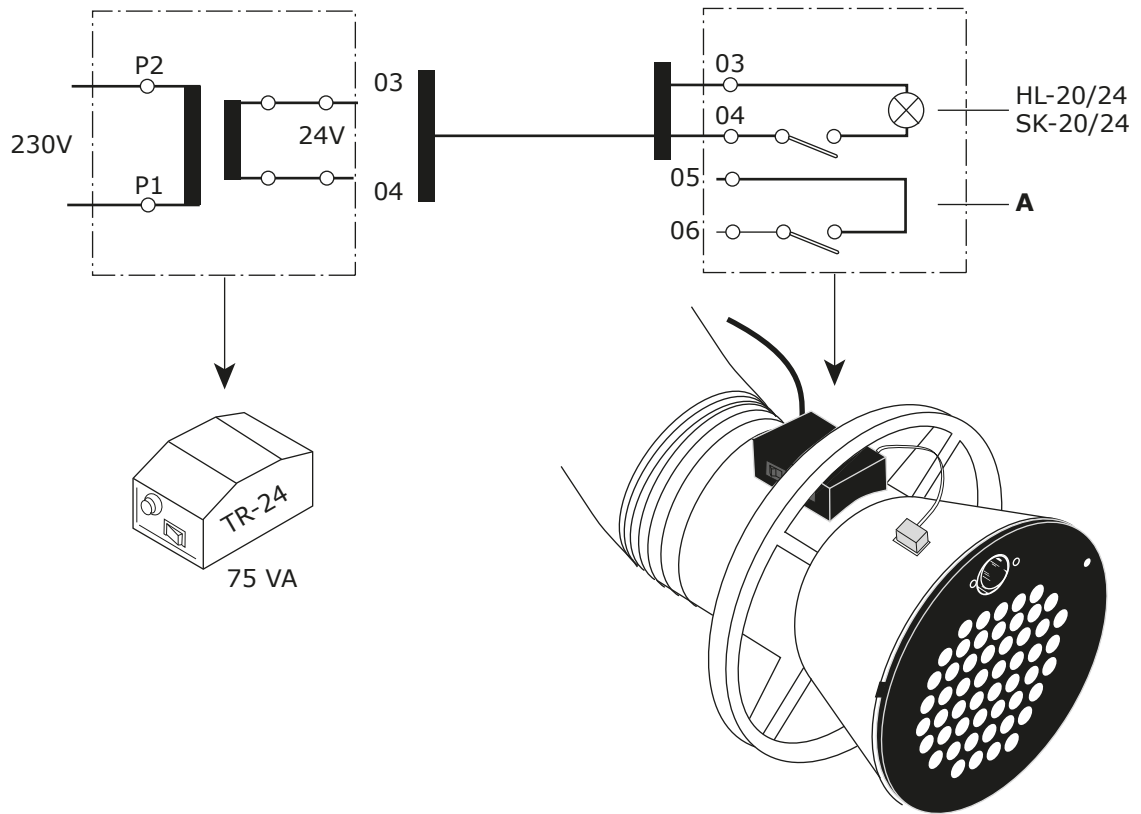

HL-20/24 | SK-20/24

Art. no.	Type
0000101764	HL-20/24-100
0000101765	HL-20/24-125
0000101766	HL-20/24-160
0000101767	HL-20/24-200
0000101768	SK-20/24

IV

EN		NL		DE		FR		ES		
Electric connection		Elektrische aansluiting		Elektrischer Anschluss		Raccordement électrique		Conexión eléctrica		
HL-20/24	SK-20/24	HL-20/24	SK-20/24	HL-20/24	SK-20/24	HL-20/24	SK-20/24	HL-20/24	SK-20/24	
03	red	yellow	rood	geel	rot	gelb	rouge	jaune	rojo	amarillo
04	black	green	zwart	groen	schwarz	grün	noir	vert	negro	verde
05	grey	white	grijs	wit	gris	weiß	gris	blanc	gris	blanco
06	blue	brown	blue	bruin	blau	braun	bleu	brun	azul	marrón
A	For manual control of the control box SA-24 or ES-90, refer to the separate diagram.		Voor handmatige bediening van de controlebox SA-24 of ES-90, zie het separate diagram.		Für manuelle Bedienung des Schaltgeräts SA-24 oder ES-90, siehe den separaten Schaltplan.		Pour la commande manuelle de l'armoire de contrôle SA-24 ou ES-90, voir le schéma séparé.		Para la operación manual de la caja de control SA-24 o ES-90, consulte el esquema separado.	