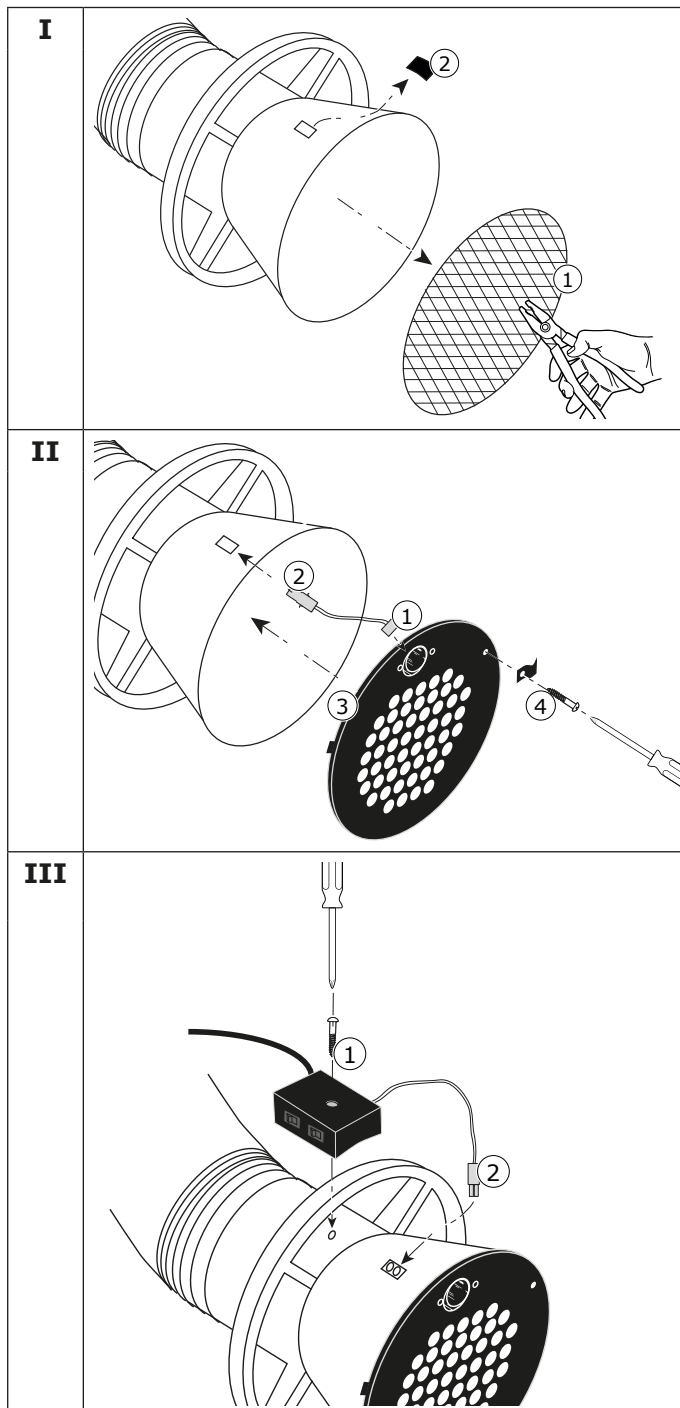

HL-20/24 | SK-20/24

Art. no.	Type
0000101764	HL-20/24-100
0000101765	HL-20/24-125
0000101766	HL-20/24-160
0000101767	HL-20/24-200
0000101768	SK-20/24

IV

EN		NL		DE		FR		ES		
Electric connection		Elektrische aansluiting		Elektrischer Anschluss		Raccordement électrique		Conexión eléctrica		
HL-20/24	SK-20/24	HL-20/24	SK-20/24	HL-20/24	SK-20/24	HL-20/24	SK-20/24	HL-20/24	SK-20/24	
03	red	yellow	rood	geel	rot	gelb	rouge	jaune	rojo	amarillo
04	black	green	zwart	groen	schwarz	grün	noir	vert	negro	verde
05	grey	white	grijs	wit	gris	weiß	gris	blanc	gris	blanco
06	blue	brown	blue	bruin	blau	braun	bleu	brun	azul	marrón
A	For manual control of the control box SA-24 or ES-90, refer to the separate diagram.		Voor handmatige bediening van de controlebox SA-24 of ES-90, zie het separate diagram.		Für manuelle Bedienung des Schaltgeräts SA-24 oder ES-90, siehe den separaten Schaltplan.		Pour la commande manuelle de l'armoire de contrôle SA-24 ou ES-90, voir le schéma séparé.		Para la operación manual de la caja de control SA-24 o ES-90, consulte el esquema separado.	